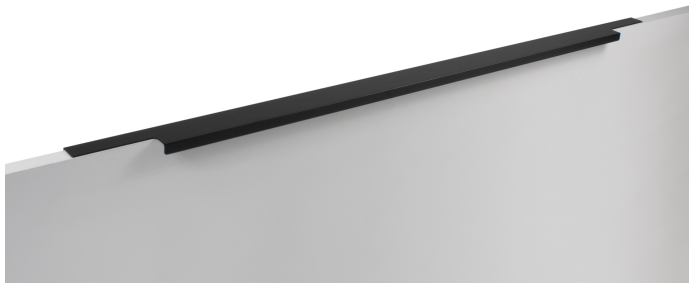

Мебельная ручка RAY 2.0 RT809BL.1/704/800

Характеристики

Фактура покрытия	Матовый
Межцентровое расстояние	704 мм
Цвет изделия	BL - Матовый чёрный
Материал изделия	Алюминий
Тип продукции	Основная продукция
Коллекция	Стильный модерн, Скандинавский минимализм, Длинные решения, Лаконичные формы
Дизайн	Современные
Длина ручки	797 мм
Вид ручки	Торцевые
Цветовая группа	Черный

Модельный ряд

Межцентровое расстояние

32 мм 160 мм 224 мм 320 мм 384 мм

448 мм 512 мм 640 мм **704 мм** 832 мм

864 мм 1056 мм

Цвет изделия

BL - Матовый чёрный SC - Сатиновый хром

Описание

RAY 2.0 RT809 — торцевая ручка для современной мебели. Благодаря лаконичному дизайну и чётким линиям модель удобна в использовании и подойдёт для многочисленных стилевых направлений, таких как лофт, модерн, минимализм, pro-line и contemporary.

RT809 устанавливается наложение на фасады **толщиной 16-18 мм**.

Ручка имеет богатое разнообразие длин. В зависимости от длины **модель можно разместить двумя способами** — «в размер» фасада и по центру широких фасадов (как большой «язычок»).