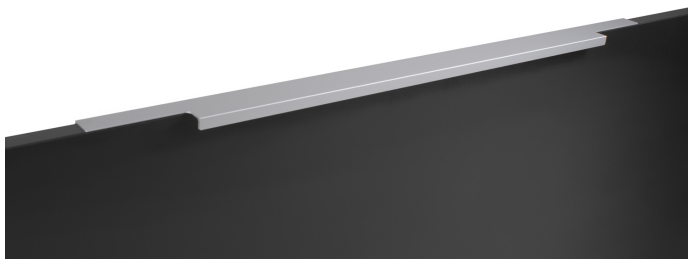

Мебельная ручка RAY 2.0 RT809SC.1/640/700

Характеристики

Фактура покрытия	Сатиновый
Межцентровое расстояние	640 мм
Цвет изделия	SC - Сатиновый хром
Материал изделия	Алюминий
Тип продукции	Основная продукция
Коллекция	Стильный модерн, Длинные решения, Скандинавский минимализм, Лаконичные формы
Дизайн	Современные
Длина ручки	697 мм
Вид ручки	Торцевые
Цветовая группа	Хром

Модельный ряд

Межцентровое расстояние

32 мм 160 мм 224 мм 320 мм 384 мм

448 мм 512 мм 640 мм 704 мм 832 мм

864 мм 1056 мм

Цвет изделия

BL - Матовый чёрный SC - Сатиновый хром

Описание

RAY 2.0 RT809 — торцевая ручка для современной мебели. Благодаря лаконичному дизайну и чётким линиям модель удобна в использовании и подойдёт для многочисленных стилевых направлений, таких как лофт, модерн, минимализм, pro-line и contemporary.

RT809 устанавливается наложениям на фасады **толщиной 16-18 мм**.

Ручка имеет богатое разнообразие длин. В зависимости от длины **модель можно разместить двумя способами** — «в размер» фасада и по центру широких фасадов (как большой «язычок»).