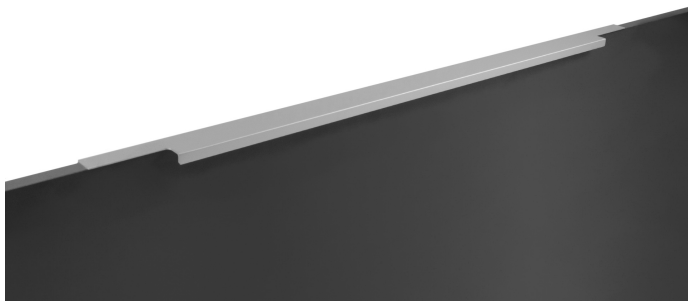

Мебельная ручка RAY 2.0 RT809SC.1/704/800

Характеристики

Фактура покрытия	Сатиновый
Межцентровое расстояние	704 мм
Цвет изделия	SC - Сатиновый хром
Материал изделия	Алюминий
Тип продукции	Основная продукция
Коллекция	Стильный модерн, Длинные решения, Скандинавский минимализм, Лаконичные формы
Дизайн	Современные
Длина ручки	797 мм
Вид ручки	Торцевые
Цветовая группа	Хром

Модельный ряд

Межцентровое расстояние

32 мм 160 мм 224 мм 320 мм 384 мм

448 мм 512 мм 640 мм **704 мм** 832 мм

864 мм 1056 мм

Цвет изделия

BL - Матовый чёрный **SC - Сатиновый хром**

Описание

RAY 2.0 RT809 — торцевая ручка для современной мебели. Благодаря лаконичному дизайну и чётким линиям модель удобна в использовании и подойдёт для многочисленных стилевых направлений, таких как лофт, модерн, минимализм, pro-line и contemporary.

RT809 устанавливается наложение на фасады **толщиной 16-18 мм**.

Ручка имеет богатое разнообразие длин. В зависимости от длины **модель можно разместить двумя способами** — «в размер» фасада и по центру широких фасадов (как большой «язычок»).