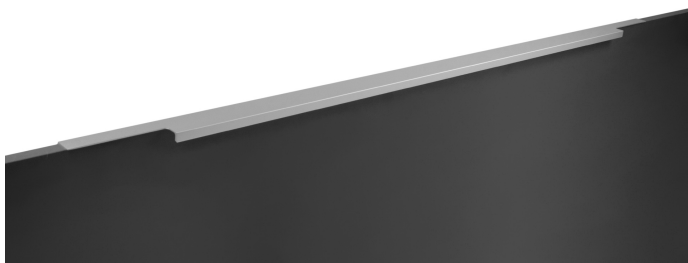

Мебельная ручка RAY 2.0 RT809SC.1/864/1000

Характеристики

Фактура покрытия	Сатиновый
Межцентровое расстояние	864 мм
Цвет изделия	SC - Сатиновый хром
Материал изделия	Алюминий
Тип продукции	Основная продукция
Коллекция	Стильный модерн, Длинные решения, Скандинавский минимализм, Лаконичные формы
Дизайн	Современные
Длина ручки	997 мм
Вид ручки	Торцевые
Цветовая группа	Хром

Модельный ряд

Межцентровое расстояние

32 мм 160 мм 224 мм 320 мм 384 мм

448 мм 512 мм 640 мм 704 мм 832 мм

864 мм 1056 мм

Цвет изделия

BL - Матовый чёрный

SC - Сатиновый хром

Описание

RAY 2.0 RT809 — торцевая ручка для современной мебели. Благодаря лаконичному дизайну и чётким линиям модель удобна в использовании и подойдёт для многочисленных стилевых направлений, таких как лофт, модерн, минимализм, pro-line и contemporary.

RT809 устанавливается наложениям на фасады **толщиной 16-18 мм**.

Ручка имеет богатое разнообразие длин. В зависимости от длины **модель можно разместить двумя способами** — «в размер» фасада и по центру широких фасадов (как большой «язычок»).