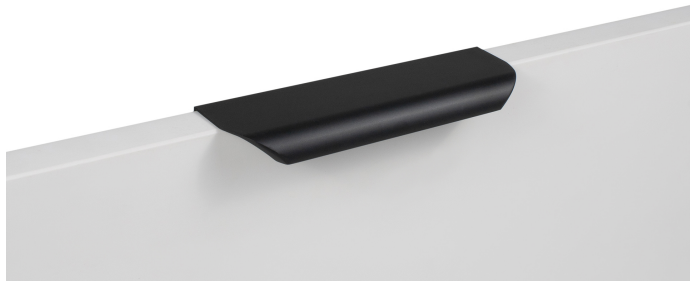

Мебельная ручка MONTE 2.0 RT810BL.1/128/150

Описание

Торцевая ручка **MONTE 2.0 RT810** имеет лаконичный дизайн и **отлично впишется в интерьеры многочисленных стилевых направлений** (в зависимости от цветового покрытия), таких как лофт, модерн, минимализм, pro-line и contemporary.

RT810 подходит для установки на фасады **толщиной 16-18 мм и крепится накладным способом**, что значительно облегчает установку и не требует дополнительной фрезеровки торца.

Ручка имеет богатое разнообразие длин. В зависимости от длины **модель можно разместить двумя способами** — «в размер» фасада и по центру широких фасадов (как большой «язычок»).

RT810 размером 1000 и 1200 мм предназначены для высоких шкафов и пеналов в прихожей, гостиной, спальне и кухне.

*Оттенок покрытия на фото **может отличаться** от реального.

Характеристики

Фактура покрытия	Матовый
Межцентровое расстояние	128 мм
Цвет изделия	BL - Матовый чёрный
Материал изделия	Алюминий
Тип продукции	Основная продукция
Коллекция	Стильный модерн, Скандинавский минимализм, Лаконичные формы, Благородный чёрный
Дизайн	Современные
Длина ручки	147 мм
Вид ручки	Торцевые
Цветовая группа	Черный

512 мм

640 мм

704 мм

768 мм

864 мм

1056 мм

Цвет изделия

BL - Матовый чёрный