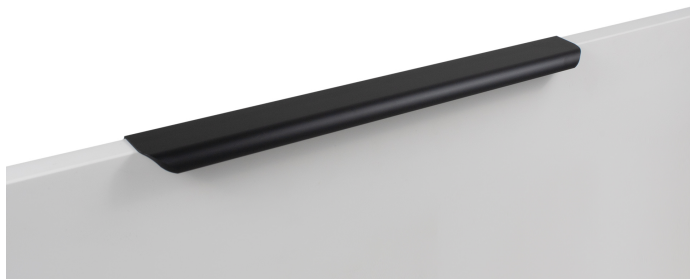

Мебельная ручка MONTE 2.0 RT810BL.1/320/400

Описание

Торцевая ручка **MONTE 2.0 RT810** имеет лаконичный дизайн и **отлично впишется в интерьеры многочисленных стилевых направлений** (в зависимости от цветового покрытия), таких как лофт, модерн, минимализм, pro-line и contemporary.

RT810 подходит для установки на фасады **толщиной 16-18 мм и крепится накладным способом**, что значительно облегчает установку и не требует дополнительной фрезеровки торца.

Ручка имеет богатое разнообразие длин. В зависимости от длины **модель можно разместить двумя способами** — «в размер» фасада и по центру широких фасадов (как большой «язычок»).

RT810 размером 1000 и 1200 мм предназначены для высоких шкафов и пеналов в прихожей, гостиной, спальне и кухне.

*Оттенок покрытия на фото **может отличаться** от реального.

Характеристики

Фактура покрытия	Матовый
Межцентровое расстояние	320 мм
Цвет изделия	BL - Матовый чёрный
Материал изделия	Алюминий
Тип продукции	Основная продукция
Коллекция	Стильный модерн, Скандинавский минимализм, Лаконичные формы
Дизайн	Современные
Длина ручки	397 мм
Вид ручки	Торцевые
Цветовая группа	Чёрный

Модельный ряд

Межцентровое расстояние

128 мм 160 мм 224 мм **320 мм** 384 мм

448 мм 512 мм 640 мм 704 мм 768 мм

864 мм 1056 мм

Цвет изделия

BL - Матовый чёрный SC - Сатиновый хром