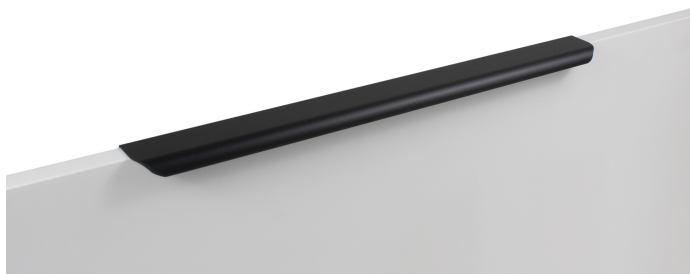

Мебельная ручка MONTE 2.0 RT810BL.1/384/450

Описание

Торцевая ручка **MONTE 2.0 RT810** имеет лаконичный дизайн и **отлично впишется в интерьеры многочисленных стилевых направлений** (в зависимости от цветового покрытия), таких как лофт, модерн, минимализм, pro-line и contemporary.

RT810 подходит для установки на фасады **толщиной 16-18 мм и крепится накладным способом**, что значительно облегчает установку и не требует дополнительной фрезеровки торца.

Ручка имеет богатое разнообразие длин. В зависимости от длины **модель можно разместить двумя способами** — «в размер» фасада и по центру широких фасадов (как большой «язычок»).

RT810 размером 1000 и 1200 мм предназначены для высоких шкафов и пеналов в прихожей, гостиной, спальне и кухне.

*Оттенок покрытия на фото **может отличаться** от реального.

Характеристики

Фактура покрытия	Матовый
Межцентровое расстояние	384 мм
Цвет изделия	BL - Матовый чёрный
Материал изделия	Алюминий
Тип продукции	Основная продукция
Коллекция	Стильный модерн, Скандинавский минимализм, Лаконичные формы
Дизайн	Современные
Длина ручки	447 мм
Вид ручки	Торцевые
Цветовая группа	Чёрный

Внимание, важная информация!

Модель крепится на фасад наложением и фиксируется при помощи саморезов. Саморезы не входят в комплект и приобретаются отдельно. Размер саморезов необходимо подобрать самостоятельно, исходя из толщины фасада, на который будет устанавливаться ручка. Рекомендуем использовать для установки саморезы с потайной головкой 4 x 16 с диаметром шляпки 7мм. Все габаритные размеры, расположение крепежных отверстий и их количество смотрите в схеме в карточке продукта.