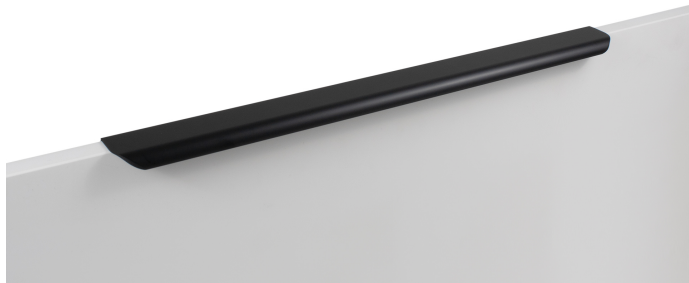

Мебельная ручка MONTE 2.0 RT810BL.1/448/500

Характеристики

Фактура покрытия	Матовый
Межцентровое расстояние	448 мм
Цвет изделия	BL - Матовый чёрный
Материал изделия	Алюминий
Тип продукции	Основная продукция
Коллекция	Стильный модерн, Скандинавский минимализм, Лаконичные формы
Дизайн	Современные
Длина ручки	497 мм
Вид ручки	Торцевые
Цветовая группа	Черный

Модельный ряд

Межцентровое расстояние

128 мм 160 мм 224 мм 320 мм 384 мм

448 мм 512 мм 640 мм 704 мм 768 мм

864 мм 1056 мм

Цвет изделия

BL - Матовый чёрный SC - Сатиновый хром

Описание

Торцевая ручка **MONTE 2.0 RT810** имеет лаконичный дизайн и **отлично впишется в интерьеры многочисленных стилевых направлений** (в зависимости от цветового покрытия), таких как лофт, модерн, минимализм, pro-line и contemporary.

RT810 подходит для установки на фасады **толщиной 16-18 мм и крепится накладным способом**, что значительно облегчает установку и не требует дополнительной фрезеровки торца.

Ручка имеет богатое разнообразие длин. В зависимости от длины **модель можно разместить двумя способами** — «в размер» фасада и по центру широких фасадов (как большой «язычок»).