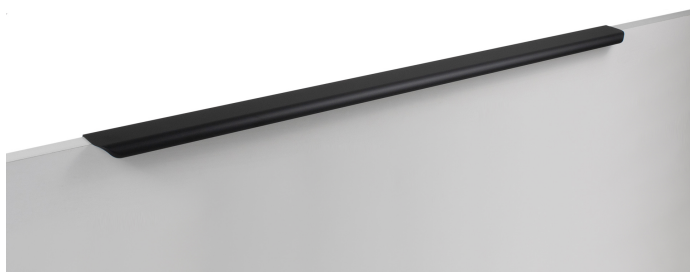

Мебельная ручка MONTE 2.0 RT810BL.1/640/700

Характеристики

Фактура покрытия	Матовый
Межцентровое расстояние	640 мм
Цвет изделия	BL - Матовый чёрный
Материал изделия	Алюминий
Тип продукции	Основная продукция
Коллекция	Стильный модерн, Длинные решения, Скандинавский минимализм, Лаконичные формы
Дизайн	Современные
Длина ручки	697 мм
Вид ручки	Торцевые
Цветовая группа	Черный

Модельный ряд

Межцентровое расстояние

128 мм 160 мм 224 мм 320 мм 384 мм

448 мм 512 мм **640 мм** 704 мм 768 мм

864 мм 1056 мм

Цвет изделия

BL - Матовый чёрный SC - Сатиновый хром

Описание

Торцевая ручка **MONTE 2.0 RT810** имеет лаконичный дизайн и **отлично впишется в интерьеры многочисленных стилевых направлений** (в зависимости от цветового покрытия), таких как лофт, модерн, минимализм, pro-line и contemporary.

RT810 подходит для установки на фасады **толщиной 16-18 мм и крепится накладным способом**, что значительно облегчает установку и не требует дополнительной фрезеровки торца.

Ручка имеет богатое разнообразие длин. В зависимости от длины **модель можно разместить двумя способами** — «в размер» фасада и по центру широких фасадов (как большой «язычок»).