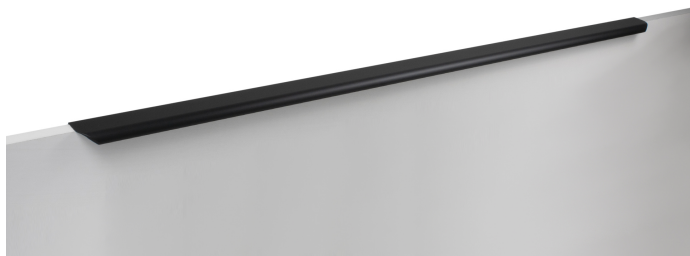

Мебельная ручка MONTE 2.0 RT810BL.1/864/1000

Характеристики

Фактура покрытия	Матовый
Межцентровое расстояние	864 мм
Цвет изделия	BL - Матовый чёрный
Материал изделия	Алюминий
Тип продукции	Основная продукция
Коллекция	Стильный модерн, Длинные решения, Скандинавский минимализм, Лаконичные формы
Дизайн	Современные
Длина ручки	997 мм
Вид ручки	Торцевые
Цветовая группа	Черный

Модельный ряд

Межцентровое расстояние

128 мм 160 мм 224 мм 320 мм 384 мм

448 мм 512 мм 640 мм 704 мм 768 мм

864 мм 1056 мм

Цвет изделия

BL - Матовый чёрный SC - Сатиновый хром

Описание

Торцевая ручка **MONTE 2.0 RT810** имеет лаконичный дизайн и **отлично впишется в интерьеры многочисленных стилевых направлений** (в зависимости от цветового покрытия), таких как лофт, модерн, минимализм, pro-line и contemporary.

RT810 подходит для установки на фасады **толщиной 16-18 мм и крепится накладным способом**, что значительно облегчает установку и не требует дополнительной фрезеровки торца.

Ручка имеет богатое разнообразие длин. В зависимости от длины **модель можно разместить двумя способами** — «в размер» фасада и по центру широких фасадов (как большой «язычок»).