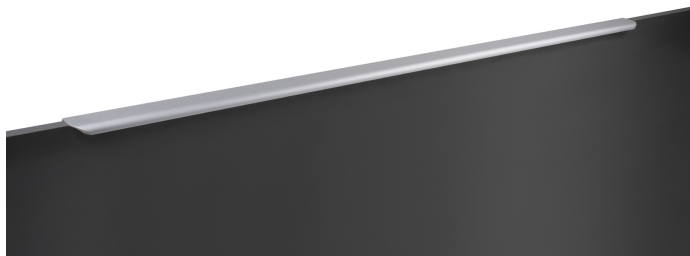

Мебельная ручка MONTE 2.0 RT810SC.1/1056/1200

Характеристики

Фактура покрытия	Сатиновый
Межцентровое расстояние	1056 мм
Цвет изделия	SC - Сатиновый хром
Материал изделия	Алюминий
Тип продукции	Основная продукция
Коллекция	Стильный модерн, Скандинавский минимализм, Длинные решения, Лаконичные формы
Дизайн	Современные
Вид ручки	Торцевые
Длина ручки	1197 мм
Цветовая группа	Хром

448 мм

512 мм

640 мм

704 мм

768 мм

864 мм

1056 мм

Цвет изделия

BL - Матовый чёрный

SC - Сатиновый хром

Описание

Торцевая ручка **MONTE 2.0 RT810** имеет лаконичный дизайн и **отлично впишется в интерьеры многочисленных стилевых направлений** (в зависимости от цветового покрытия), таких как лофт, модерн, минимализм, pro-line и contemporary.

RT810 подходит для установки на фасады **толщиной 16-18 мм и крепится накладным способом**, что значительно облегчает установку и не требует дополнительной фрезеровки торца.

Ручка имеет богатое разнообразие длин. В зависимости от длины **модель можно разместить двумя способами** — «в размер» фасада и по центру широких фасадов (как большой «язычок»).