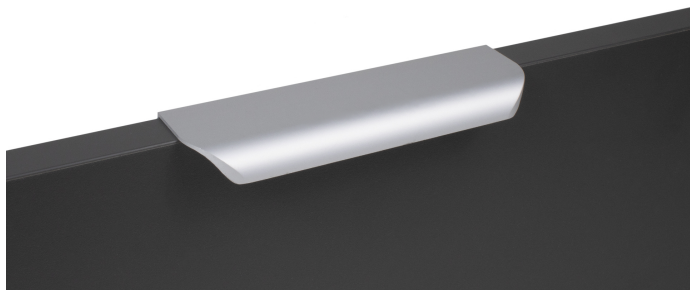

# Мебельная ручка MONTE 2.0 RT810SC.1/128/150

## Описание

Торцевая ручка **MONTE 2.0 RT810** имеет лаконичный дизайн и **отлично впишется в интерьеры многочисленных стилевых направлений** (в зависимости от цветового покрытия), таких как лофт, модерн, минимализм, pro-line и contemporary.

RT810 подходит для установки на фасады **толщиной 16-18 мм и крепится накладным способом**, что значительно облегчает установку и не требует дополнительной фрезеровки торца.

Ручка имеет богатое разнообразие длин. В зависимости от длины **модель можно разместить двумя способами** — «в размер» фасада и по центру широких фасадов (как большой «язычок»).

## Характеристики

Фактура покрытия	Сатиновый
Межцентровое расстояние	128 мм
Цвет изделия	SC - Сатиновый хром
Материал изделия	Алюминий
Тип продукции	Основная продукция
Коллекция	Стильный модерн, Скандинавский минимализм, Лаконичные формы
Дизайн	Современные
Длина ручки	147 мм
Вид ручки	Торцевые
Цветовая группа	Хром