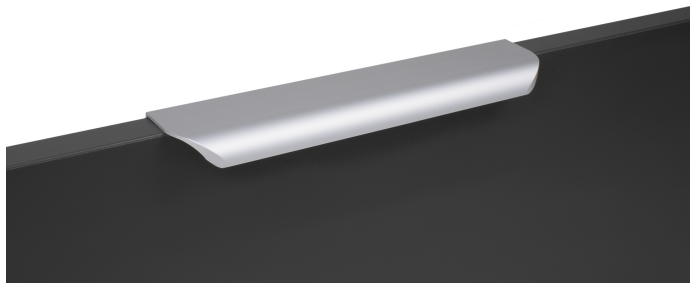

Мебельная ручка MONTE 2.0 RT810SC.1/160/200

Описание

Торцевая ручка **MONTE 2.0 RT810** имеет лаконичный дизайн и **отлично впишется в интерьеры многочисленных стилевых направлений** (в зависимости от цветового покрытия), таких как лофт, модерн, минимализм, pro-line и contemporary.

RT810 подходит для установки на фасады **толщиной 16-18 мм и крепится накладным способом**, что значительно облегчает установку и не требует дополнительной фрезеровки торца.

Ручка имеет богатое разнообразие длин. В зависимости от длины **модель можно разместить двумя способами** — «в размер» фасада и по центру широких фасадов (как большой «язычок»).

RT810 размером 1000 и 1200 мм предназначены для высоких шкафов и пеналов в прихожей, гостиной, спальне и кухне.

*Оттенок покрытия на фото **может отличаться** от реального.

Характеристики

Фактура покрытия	Сатиновый
Межцентровое расстояние	160 мм
Цвет изделия	SC - Сатиновый хром
Материал изделия	Алюминий
Тип продукции	Основная продукция
Коллекция	Стильный модерн, Скандинавский минимализм, Лаконичные формы
Дизайн	Современные
Длина ручки	197 мм
Вид ручки	Торцевые
Цветовая группа	Хром

Модельный ряд

Межцентровое расстояние

16 мм	128 мм	160 мм	224 мм	320 мм
384 мм	448 мм	512 мм	640 мм	704 мм
768 мм	864 мм	1056 мм		

Цвет изделия

BL - Матовый чёрный	SC - Сатиновый хром
---------------------	---------------------