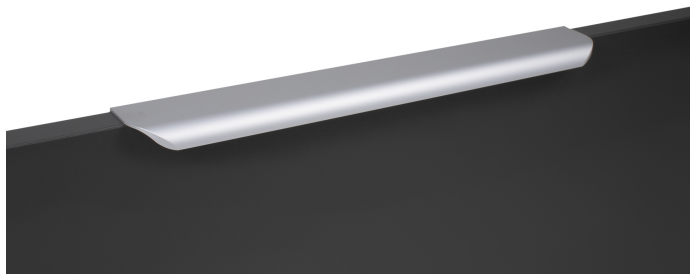

# Мебельная ручка MONTE 2.0 RT810SC.1/224/300

## Характеристики

Фактура покрытия	Сатиновый
Межцентровое расстояние	224 мм
Цвет изделия	SC - Сатиновый хром
Материал изделия	Алюминий
Тип продукции	Основная продукция
Коллекция	Стильный модерн, Скандинавский минимализм, Лаконичные формы
Дизайн	Современные
Длина ручки	297 мм
Вид ручки	Торцевые
Цветовая группа	Хром

### Цвет изделия

BL - Матовый чёрный	SC - Сатиновый хром
---------------------	---------------------

## Описание

Торцевая ручка **MONTE 2.0 RT810** имеет лаконичный дизайн и **отлично впишется в интерьеры многочисленных стилевых направлений** (в зависимости от цветового покрытия), таких как лофт, модерн, минимализм, pro-line и contemporary.