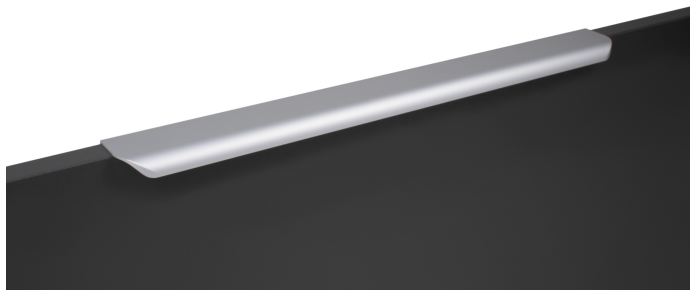

# Мебельная ручка MONTE 2.0 RT810SC.1/320/400

## Характеристики

Фактура покрытия	Сатиновый
Межцентровое расстояние	320 мм
Цвет изделия	SC - Сатиновый хром
Материал изделия	Алюминий
Тип продукции	Основная продукция
Коллекция	Стильный модерн, Скандинавский минимализм, Лаконичные формы
Дизайн	Современные
Длина ручки	397 мм
Вид ручки	Торцевые
Цветовая группа	Хром

### Цвет изделия

BL - Матовый чёрный	SC - Сатиновый хром
---------------------	---------------------

## Описание

Торцевая ручка **MONTE 2.0 RT810** имеет лаконичный дизайн и **отлично впишется в интерьеры многочисленных стилевых направлений** (в зависимости от цветового покрытия), таких как лофт, модерн, минимализм, pro-line и contemporary.