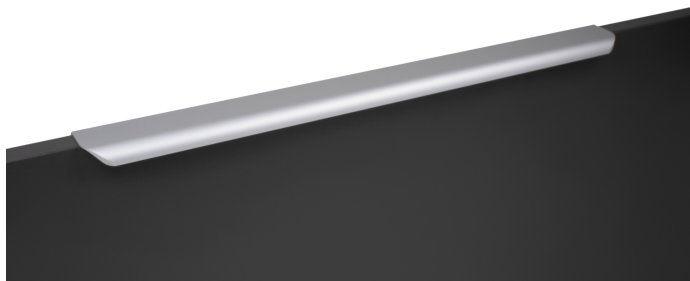

# Мебельная ручка MONTE 2.0 RT810SC.1/448/500

## Характеристики

Фактура покрытия	Сатиновый
Межцентровое расстояние	448 мм
Цвет изделия	SC - Сатиновый хром
Материал изделия	Алюминий
Тип продукции	Основная продукция
Коллекция	Стильный модерн, Скандинавский минимализм, Лаконичные формы
Дизайн	Современные
Длина ручки	497 мм
Вид ручки	Торцевые
Цветовая группа	Хром

### Цвет изделия

BL - Матовый чёрный	SC - Сатиновый хром
---------------------	---------------------

## Описание

Торцевая ручка **MONTE 2.0 RT810** имеет лаконичный дизайн и **отлично впишется в интерьеры многочисленных стилевых направлений** (в зависимости от цветового покрытия), таких как лофт, модерн, минимализм, pro-line и contemporary.