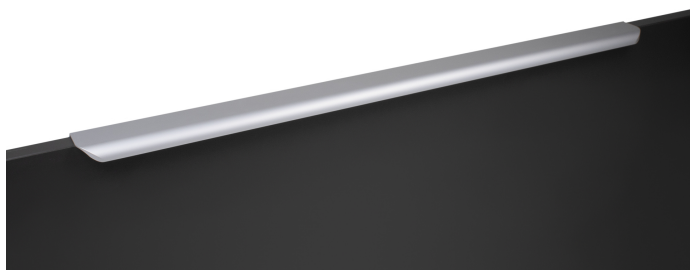

# Мебельная ручка MONTE 2.0 RT810SC.1/512/600

## Описание

Торцевая ручка **MONTE 2.0 RT810** имеет лаконичный дизайн и **отлично впишется в интерьеры многочисленных стилевых направлений** (в зависимости от цветового покрытия), таких как лофт, модерн, минимализм, pro-line и contemporary.

RT810 подходит для установки на фасады **толщиной 16-18 мм и крепится накладным способом**, что значительно облегчает установку и не требует дополнительной фрезеровки торца.

Ручка имеет богатое разнообразие длин. В зависимости от длины **модель можно разместить двумя способами** — «в размер» фасада и по центру широких фасадов (как большой «язычок»).

RT810 размером 1000 и 1200 мм предназначены для высоких шкафов и пеналов в прихожей, гостиной, спальне и кухне.

\*Оттенок покрытия на фото **может отличаться** от реального.