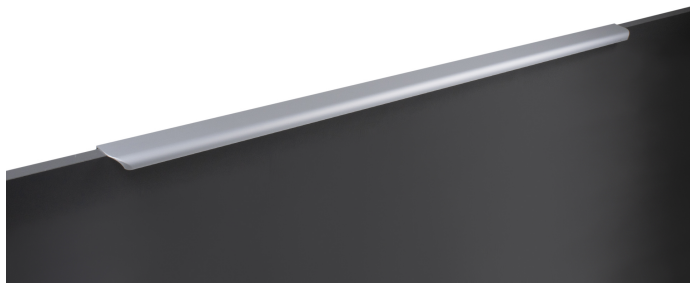

Мебельная ручка MONTE 2.0 RT810SC.1/768/900

Характеристики

Фактура покрытия	Сатиновый
Межцентровое расстояние	768 мм
Цвет изделия	SC - Сатиновый хром
Материал изделия	Алюминий
Тип продукции	Основная продукция
Коллекция	Стильный модерн, Скандинавский минимализм, Длинные решения, Лаконичные формы
Дизайн	Современные
Длина ручки	897 мм
Вид ручки	Торцевые
Цветовая группа	Хром

Модельный ряд

Межцентровое расстояние

16 мм	128 мм	160 мм	224 мм	320 мм
384 мм	448 мм	512 мм	640 мм	704 мм
768 мм	864 мм	1056 мм		

Цвет изделия

BL - Матовый чёрный	SC - Сатиновый хром
---------------------	---------------------

Описание

Торцевая ручка **MONTE 2.0 RT810** имеет лаконичный дизайн и **отлично впишется в интерьеры многочисленных стилевых направлений** (в зависимости от цветового покрытия), таких как лофт, модерн, минимализм, pro-line и contemporary.

RT810 подходит для установки на фасады **толщиной 16-18 мм и крепится накладным способом**, что значительно облегчает установку и не требует дополнительной фрезеровки торца.

Ручка имеет богатое разнообразие длин. В зависимости от длины **модель можно разместить двумя способами** — «в размер» фасада и по центру широких фасадов (как большой «язычок»).