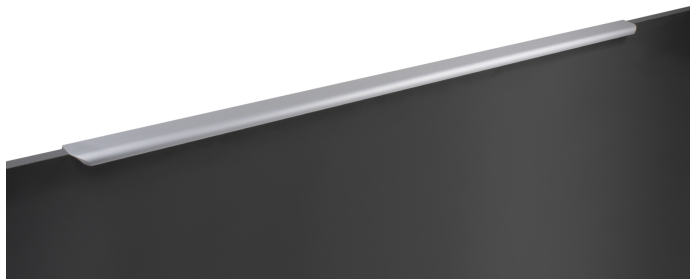

Мебельная ручка MONTE 2.0 RT810SC.1/864/1000

Характеристики

Фактура покрытия	Сатиновый
Межцентровое расстояние	864 мм
Цвет изделия	SC - Сатиновый хром
Материал изделия	Алюминий
Тип продукции	Основная продукция
Коллекция	Стильный модерн, Длинные решения, Скандинавский минимализм, Лаконичные формы
Дизайн	Современные
Длина ручки	997 мм
Вид ручки	Торцевые
Цветовая группа	Хром

448 мм

512 мм

640 мм

704 мм

768 мм

864 мм

1056 мм

Цвет изделия

BL - Матовый чёрный

SC - Сатиновый хром

Описание

Торцевая ручка **MONTE 2.0 RT810** имеет лаконичный дизайн и **отлично впишется в интерьеры многочисленных стилевых направлений** (в зависимости от цветового покрытия), таких как лофт, модерн, минимализм, pro-line и contemporary.

RT810 подходит для установки на фасады **толщиной 16-18 мм и крепится накладным способом**, что значительно облегчает установку и не требует дополнительной фрезеровки торца.

Ручка имеет богатое разнообразие длин. В зависимости от длины **модель можно разместить двумя способами** — «в размер» фасада и по центру широких фасадов (как большой «язычок»).