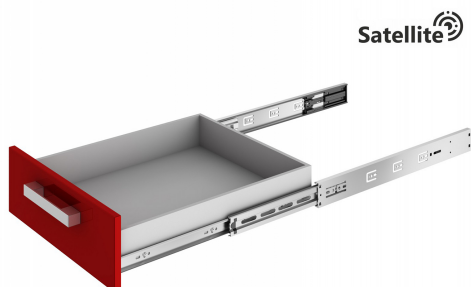

Шариковые направляющие Satellite DB4525Zn/550

Описание

Satellite DB4525 – шариковые направляющие с повышенными качественными характеристиками для мебели среднего сегмента.

Модель комфортна и приятна в использовании, обеспечивает равномерное и плавное закрывание выдвижного мебельного ящика благодаря усиленной конструкции доводчика с двумя пружинами и амортизатором. Механизм доведения обладает функцией самопостановки при сбросе. Для перевзвода нужно вручную довести мебельный ящик в положение «закрыто», и доводчик будет снова активирован.

Ширина направляющих составляет ровно 13 мм, а значит раскрой дна для мебельного ящика максимально удобен и прост.

DB4525 выносливы и надежны, выдерживают до 30 кг (в зависимости от монтажной длины и с учетом веса самого мебельного ящика) и рассчитаны на 50 000 циклов открывания/закрывания. Представлены в широком диапазоне длин: от 300 до 550 мм (с шагом 50 мм), с полным выдвижением, начиная с длины 450 мм.

Модель широко применима как дома, так и в офисах, коммерческих помещениях. Подойдет для установки в шкафах и гардеробных, в консолях и тумбах, в письменных столах и комодах.

Направляющие Satellite DB4525 поставляются в индивидуальной упаковке и комплектуются всем необходимым крепежом. При установке рекомендуется использование крепежа из комплекта!

В комплект входит:

- Направляющие (левая и правая)
- Крепеж

Характеристики

Цвет изделия	Zn - Цинк
Тип продукции	Основная продукция
Наличие доводчика	Есть
Тип выдвижения	Полное выдвижение
Несущая способность (на пару)	30 кг
Высота направляющих	45 мм
Монтажная длина	550 мм
Наличие толкателя	Нет
Тип конструкции направляющих	Шариковые направляющие
Наличие толкателя и доводчика вместе	Нет