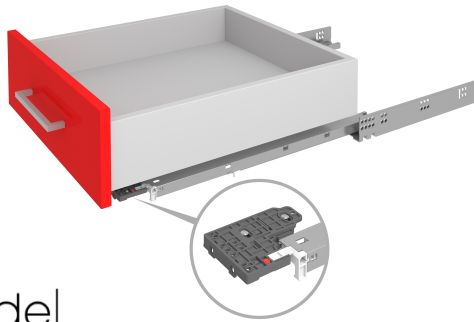

Направляющие скрытого монтажа B-Slide DB8781Zn/250

B·Slide

Характеристики

Цвет изделия	Zn - Цинк
Тип продукции	Основная продукция
Наличие доводчика	Есть
Тип выдвижения	Полное выдвижение
Несущая способность (на пару)	20 кг
Метод крепления	Надвигной (с пластиковым фиксатором) метод крепления
Монтажная длина	250 мм
Наличие толкателя	Нет
Тип конструкции направляющих	Направляющие скрытого монтажа
Линейка	Направляющие скрытого монтажа B-SLIDE
Наличие толкателя и доводчика вместе	Нет
2D-регулировка фасада	Есть

550 мм

Описание

B-Slide DB8781 — базовые направляющие скрытого монтажа полного выдвижения с плавным доведением и выверенным набором опций и возможностей для мебельных производителей.

Это направляющие надвигного монтажа со особой клипсой, которая обеспечивает:

- простой монтаж выдвижного ящика на направляющие и быстрый демонтаж;
- расширенные возможности регулировки положения фасада: по высоте +3 мм и по ширине +/-1 мм. Регулировка производится при помощи подвижных колёсиков на клипсе и не требует использования инструментов.

В коротких длинах направляющих DB8781 (250-350 мм) предусмотрено смещение оси присадочных отверстий. Это обеспечивает точное и плотное прилегание фасадов к боковинам мебельного корпуса, даже если неглубокий выдвижной ящик устанавливается с габаритными, высокими фасадами. Кроме того, на всех длинах добавлено овальное отверстие, которое позволяет, при необходимости, дополнительно отрегулировать оси присадки направляющих относительно боковины мебельного корпуса. Модель взаимозаменяема с DB8881.