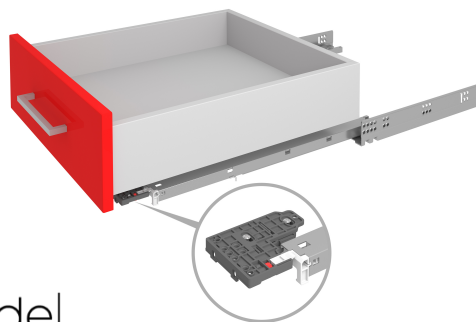

Направляющие скрытого монтажа B-Slide DB8781Zn/300

B·Slide

Характеристики

Цвет изделия	Zn - Цинк
Тип продукции	Основная продукция
Наличие доводчика	Есть
Тип выдвижения	Полное выдвижение
Несущая способность (на пару)	20 кг
Метод крепления	Надвигной (с пластиковым фиксатором) метод крепления
Монтажная длина	300 мм
Наличие толкателя	Нет
Тип конструкции направляющих	Направляющие скрытого монтажа
Линейка	Направляющие скрытого монтажа B-SLIDE
Наличие толкателя и доводчика вместе	Нет
2D-регулировка фасада	Есть

500 мм

550 мм

Описание

B-Slide DB8781 — базовые направляющие скрытого монтажа полного выдвижения с плавным доведением и выверенным набором опций и возможностей для мебельных производителей.

Это направляющие надвигного монтажа со особой клипсой, которая обеспечивает:

- простой монтаж выдвижного ящика на направляющие и быстрый демонтаж;
- расширенные возможности регулировки положения фасада: по высоте +3 мм и по ширине +/-1 мм. Регулировка производится при помощи подвижных колёсиков на клипсе и не требует использования инструментов.

В коротких длинах направляющих DB8781 (250-350 мм) предусмотрено смещение оси присадочных отверстий. Это обеспечивает точное и плотное прилегание фасадов к боковинам мебельного корпуса, даже если неглубокий выдвижной ящик устанавливается с габаритными, высокими фасадами. Кроме того, на всех длинах добавлено овальное отверстие, которое позволяет, при необходимости, дополнительно отрегулировать оси присадки направляющих относительно боковины мебельного корпуса. Модель взаимозаменяема с DB8881.