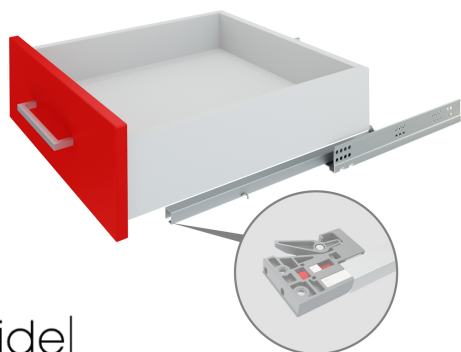

Направляющие скрытого монтажа B-Slide DB8782Zn/350

B·Slide

Характеристики

Цвет изделия	Zn - Цинк
Тип продукции	Основная продукция
Наличие доводчика	Есть
Тип выдвижения	Неполное выдвижение
Несущая способность (на пару)	17,5 кг
Метод крепления	Надвижной (с пластиковым фиксатором) метод крепления
Монтажная длина	350 мм
Наличие толкателя	Нет
Тип конструкции направляющих	Направляющие скрытого монтажа
Линейка	Направляющие скрытого монтажа B-SLIDE
Наличие толкателя и доводчика вместе	Нет

Модельный ряд

Монтажная длина

270 мм

300 мм

350 мм

400 мм

450 мм

500 мм

550 мм

Описание

B-Slide DB8782 — базовые направляющие скрытого монтажа неполного выдвижения с плавным доведением. Модель надвижного монтажа с клипсой.

Направляющие скрытого монтажа DB8782 комфортны и в монтаже, и в эксплуатации: доводчик обладает оптимальным усилием на открывание – 18N, что актуально для мебельных проектов для разнообразных помещений, в том числе детских.