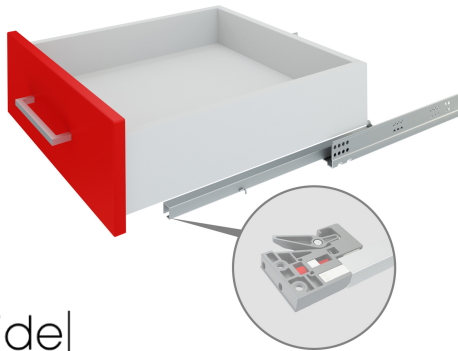

Направляющие скрытого монтажа B-Slide DB8782Zn/550

B·Slide

Характеристики

Цвет изделия	Zn - Цинк
Тип продукции	Основная продукция
Наличие доводчика	Есть
Тип выдвижения	Неполное выдвижение
Несущая способность (на пару)	25 кг
Метод крепления	Надвижной (с пластиковым фиксатором) метод крепления
Монтажная длина	550 мм
Наличие толкателя	Нет
Тип конструкции направляющих	Направляющие скрытого монтажа
Линейка	Направляющие скрытого монтажа B-SLIDE
Наличие толкателя и доводчика вместе	Нет

Модельный ряд

Монтажная длина

270 мм

300 мм

350 мм

400 мм

450 мм

500 мм

550 мм

Описание

B-Slide DB8782 — базовые направляющие скрытого монтажа неполного выдвижения с плавным доведением. Модель надвижного монтажа с клипсой.

Направляющие скрытого монтажа DB8782 комфортны и в монтаже, и в эксплуатации: доводчик обладает оптимальным усилием на открывание – 18N, что актуально для мебельных проектов для разнообразных помещений, в том числе детских.

DB8782 долговечны, надежны и выносливы: выдерживают до 80 000 циклов открывания/закрывания, что подтверждено испытаниями в собственной лаборатории ДНК. Модель взаимозаменяема с DB8882.

В комплект входит: