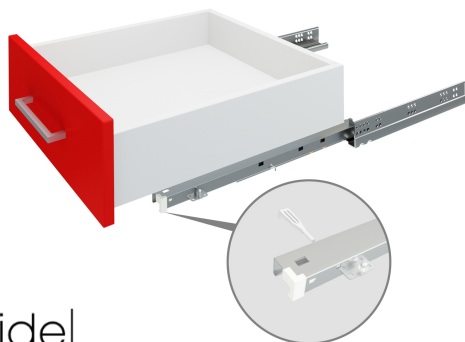

# Направляющие скрытого монтажа B-Slide DB8783Zn/300

**B·Slide**

## Характеристики

Цвет изделия	Zn - Цинк
Тип продукции	Основная продукция
Наличие доводчика	Есть
Тип выдвижения	Полное выдвижение
Несущая способность (на пару)	20 кг
Метод крепления	Насадной (на цапфу) метод крепления
Монтажная длина	300 мм
Наличие толкателя	Нет
Тип конструкции направляющих	Направляющие скрытого монтажа
Линейка	Направляющие скрытого монтажа B-SLIDE
Наличие толкателя и доводчика вместе	Нет

## Описание

**B-Slide DB8783** — базовые направляющие скрытого монтажа полного выдвижения с плавным доведением и выверенным набором опций и возможностей для мебельных производителей. Это направляющие насадного монтажа с цапфой, которая обеспечивает регулировку положения фасада по вертикали до 6 мм.

В коротких длинах направляющих DB8783 (250-350 мм) предусмотрено смещение оси присадочных отверстий. Это обеспечивает точное и плотное прилегание фасадов к боковинам мебельного корпуса, даже если неглубокий выдвижной ящик устанавливается с габаритными, высокими фасадами.