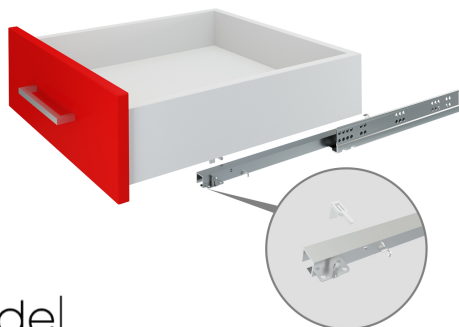

# Направляющие скрытого монтажа B-Slide DB8784Zn/500

**B-Slide**

## Характеристики

Цвет изделия	Zn - Цинк
Тип продукции	Основная продукция
Наличие доводчика	Есть
Тип выдвижения	Неполное выдвижение
Несущая способность (на пару)	25 кг
Метод крепления	Насадной (на цапфу) метод крепления
Монтажная длина	500 мм
Наличие толкателя	Нет
Тип конструкции направляющих	Направляющие скрытого монтажа
Линейка	Направляющие скрытого монтажа B-SLIDE
Наличие толкателя и доводчика вместе	Нет

## Описание

**B-Slide DB8784** — базовые направляющие скрытого монтажа неполного выдвижения с плавным доведением.

Это направляющие насадного монтажа с цапфой, которая обеспечивает регулировку положения фасада по вертикали до 2 мм.

Направляющие скрытого монтажа DB8784 комфортны и в монтаже, и в эксплуатации: доводчик обладает оптимальным усилием на открывание – 18N, что актуально для мебельных проектов для разнообразных помещений, в том числе детских.