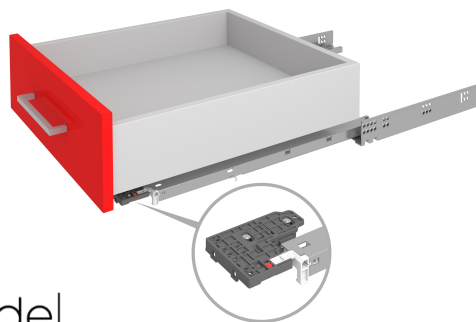

Направляющие скрытого монтажа B-Slide DB8785Zn/300

B·Slide

Характеристики

Цвет изделия	Zn - Цинк
Тип продукции	Основная продукция
Наличие доводчика	Нет
Тип выдвижения	Полное выдвижение
Несущая способность (на пару)	20 кг
Метод крепления	Надвигной (с пластиковым фиксатором) метод крепления
Монтажная длина	300 мм
Наличие толкателя	Есть
Тип конструкции направляющих	Направляющие скрытого монтажа
Линейка	Направляющие скрытого монтажа B-SLIDE
Наличие толкателя и доводчика вместе	Нет
2D-регулировка фасада	Есть

B-Slide DB8785 — базовые направляющие скрытого монтажа **полного** выдвижения с **открытием от нажатия** и выверенным набором опций и возможностей для мебельных производителей.

Это направляющие **надвигного** монтажа со особой клипсой, которая обеспечивает:

- простой монтаж выдвижного ящика на направляющие и быстрый демонтаж;
- расширенные возможности **регулировки положения фасада**: по высоте +3 мм и по ширине +/-1 мм. Регулировка производится при помощи подвижных колёсиков на клипсе и не требует использования инструментов.

В коротких длинах направляющих **DB8785 (250-350 мм)** предусмотрено **смещение оси** присадочных отверстий. Это обеспечивает точное и плотное прилегание фасадов к боковинам мебельного корпуса, даже если неглубокий выдвижной ящик устанавливается с габаритными, высокими фасадами.