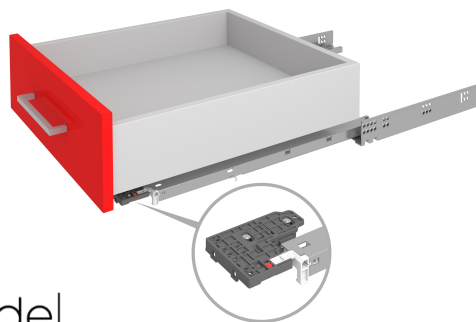

Направляющие скрытого монтажа B-Slide DB8785Zn/350

B·Slide

Характеристики

Цвет изделия	Zn - Цинк
Тип продукции	Основная продукция
Наличие доводчика	Нет
Тип выдвижения	Полное выдвижение
Несущая способность (на пару)	22,5 кг
Метод крепления	Надвигной (с пластиковым фиксатором) метод крепления
Монтажная длина	350 мм
Наличие толкателя	Есть
Тип конструкции направляющих	Направляющие скрытого монтажа
Линейка	Направляющие скрытого монтажа B-SLIDE
Наличие толкателя и доводчика вместе	Нет
2D-регулировка фасада	Есть

B-Slide DB8785 — базовые направляющие скрытого монтажа **полного** выдвижения с **открытием от нажатия** и выверенным набором опций и возможностей для мебельных производителей.

Это направляющие **надвигного** монтажа со особой клипсой, которая обеспечивает:

- простой монтаж выдвижного ящика на направляющие и быстрый демонтаж;
- расширенные возможности **регулировки положения фасада**: по высоте +3 мм и по ширине +/-1 мм. Регулировка производится при помощи подвижных колёсиков на клипсе и не требует использования инструментов.

В коротких длинах направляющих **DB8785 (250-350 мм)** предусмотрено **смещение оси** присадочных отверстий. Это обеспечивает точное и плотное прилегание фасадов к боковинам мебельного корпуса, даже если неглубокий выдвижной ящик устанавливается с габаритными, высокими фасадами.