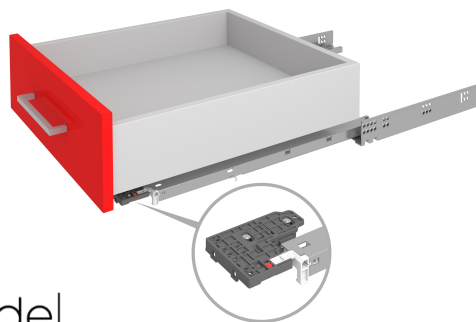

Направляющие скрытого монтажа B-Slide DB8785Zn/400

B·Slide

Характеристики

Цвет изделия	Zn - Цинк
Тип продукции	Основная продукция
Наличие доводчика	Нет
Тип выдвижения	Полное выдвижение
Несущая способность (на пару)	25 кг
Метод крепления	Надвижной (с пластиковым фиксатором) метод крепления
Монтажная длина	400 мм
Наличие толкателя	Есть
Тип конструкции направляющих	Направляющие скрытого монтажа
Линейка	Направляющие скрытого монтажа B-SLIDE
Наличие толкателя и доводчика вместе	Нет
2D-регулировка фасада	Есть

B-Slide DB8785 — базовые направляющие скрытого монтажа **полного** выдвижения с **открытием от нажатия** и выверенным набором опций и возможностей для мебельных производителей.

Это направляющие **надвижного** монтажа со особой клипсой, которая обеспечивает:

- простой монтаж выдвижного ящика на направляющие и быстрый демонтаж;
- расширенные возможности **регулировки положения фасада**: по высоте +3 мм и по ширине +/-1 мм. Регулировка производится при помощи подвижных колёсиков на клипсе и не требует использования инструментов.

В коротких длинах направляющих **DB8785 (250-350 мм)** предусмотрено **смещение оси** присадочных отверстий. Это обеспечивает точное и плотное прилегание фасадов к боковинам мебельного корпуса, даже если неглубокий выдвижной ящик устанавливается с габаритными, высокими фасадами.