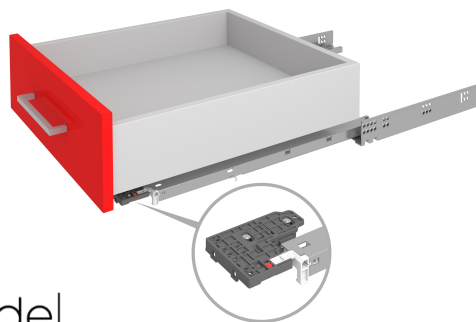

Направляющие скрытого монтажа B-Slide DB8785Zn/450

B-Slide

Характеристики

Цвет изделия	Zn - Цинк
Тип продукции	Основная продукция
Наличие доводчика	Нет
Тип выдвижения	Полное выдвижение
Несущая способность (на пару)	27,5 кг
Метод крепления	Надвигной (с пластиковым фиксатором) метод крепления
Монтажная длина	450 мм
Наличие толкателя	Есть
Тип конструкции направляющих	Направляющие скрытого монтажа
Линейка	Направляющие скрытого монтажа B-SLIDE
Наличие толкателя и доводчика вместе	Нет
2D-регулировка фасада	Есть

B-Slide DB8785 — базовые направляющие скрытого монтажа **полного** выдвижения с **открытием от нажатия** и выверенным набором опций и возможностей для мебельных производителей.

Это направляющие **надвигного** монтажа со особой клипсой, которая обеспечивает:

- простой монтаж выдвижного ящика на направляющие и быстрый демонтаж;
- расширенные возможности **регулировки положения фасада**: по высоте +3 мм и по ширине +/-1 мм. Регулировка производится при помощи подвижных колёсиков на клипсе и не требует использования инструментов.

В коротких длинах направляющих **DB8785 (250-350 мм)** предусмотрено **смещение оси** присадочных отверстий. Это обеспечивает точное и плотное прилегание фасадов к боковинам мебельного корпуса, даже если неглубокий выдвижной ящик устанавливается с габаритными, высокими фасадами.