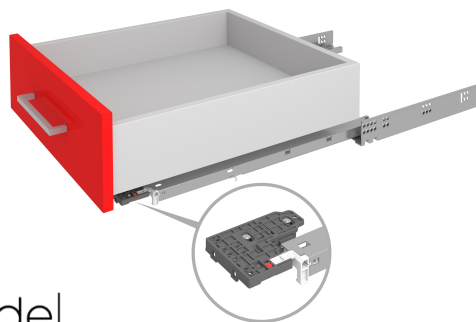

Направляющие скрытого монтажа B-Slide DB8785Zn/500

B·Slide

Характеристики

Линейка	Направляющие скрытого монтажа B-SLIDE
Тип конструкции направляющих	Направляющие скрытого монтажа
Монтажная длина	500 мм
Тип выдвижения	Полное выдвижение
Наличие доводчика	Нет
Наличие толкателя	Есть
Наличие толкателя и доводчика вместе	Нет
Несущая способность (на пару)	30 кг
Метод крепления	Надвижной (с пластиковым фиксатором) метод крепления
Цвет изделия	Zn - Цинк
Тип продукции	Основная продукция
2D-регулировка фасада	Есть

B-Slide DB8785 — базовые направляющие скрытого монтажа **полного** выдвижения с **открытием от нажатия** и выверенным набором опций и возможностей для мебельных производителей.

Это направляющие **надвижного** монтажа со особой клипсой, которая обеспечивает:

- простой монтаж выдвижного ящика на направляющие и быстрый демонтаж;
- расширенные возможности **регулировки положения фасада**: по высоте +3 мм и по ширине +/-1 мм. Регулировка производится при помощи подвижных колёсиков на клипсе и не требует использования инструментов.

В коротких длинах направляющих **DB8785 (250-350 мм)** предусмотрено **смещение оси** присадочных отверстий. Это обеспечивает точное и плотное прилегание фасадов к боковинам мебельного корпуса, даже если неглубокий выдвижной ящик устанавливается с габаритными, высокими фасадами.