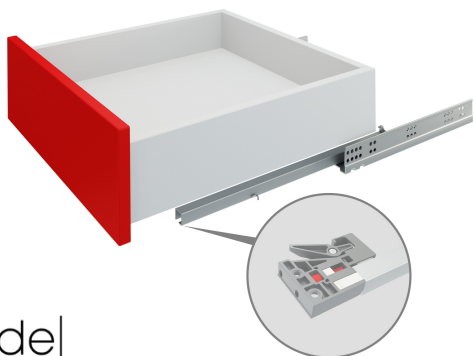

# Направляющие скрытого монтажа B-Slide DB8786Zn/300

**B-Slide**

## Характеристики

Линейка	Направляющие скрытого монтажа B-SLIDE
Тип конструкции направляющих	Направляющие скрытого монтажа
Монтажная длина	300 мм
Тип выдвижения	Неполное выдвижение
Наличие доводчика	Нет
Наличие толкателя	Есть
Наличие толкателя и доводчика вместе	Нет
Несущая способность (на пару)	15 кг
Метод крепления	Надвигной (с пластиковым фиксатором) метод крепления
Цвет изделия	Zn - Цинк
Тип продукции	Основная продукция

## Модельный ряд

Монтажная длина

300 мм

350 мм

400 мм

450 мм

500 мм

## Описание

**B-Slide DB8786** — базовые направляющие скрытого монтажа **неполного** выдвижения с **открытием от нажатия**. Модель надвигного монтажа с клипсой.

DB8786 предназначены для создания удобной, современной мебели среднего ценового сегмента для гостиных, гардеробных, детских, ванных и других комнат.