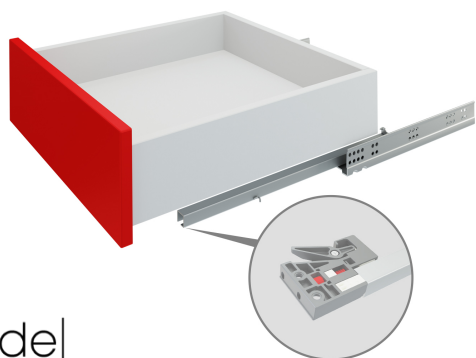

Направляющие скрытого монтажа B-Slide DB8786Zn/350

B·Slide

Характеристики

Цвет изделия	Zn - Цинк
Тип продукции	Основная продукция
Наличие толкателя	Есть
Наличие доводчика	Нет
Наличие толкателя и доводчика вместе	Нет
Тип выдвижения	Неполное выдвижение
Несущая способность (на пару)	17,5 кг
Метод крепления	Надвижной (с пластиковым фиксатором) метод крепления
Монтажная длина	350 мм
Тип конструкции направляющих	Направляющие скрытого монтажа
Линейка	Направляющие скрытого монтажа B-SLIDE

Модельный ряд

Монтажная длина

300 мм

350 мм

400 мм

450 мм

500 мм

Описание

B-Slide DB8786 — базовые направляющие скрытого монтажа **неполного** выдвижения с **открытием от нажатия**. Модель надвижного монтажа с клипсой.

DB8786 предназначены для создания удобной, современной мебели среднего ценового сегмента для гостиных, гардеробных, детских, ванных и других комнат.

DB8786 долговечны, надежны и выносливы: выдерживают до 60 000 циклов открывания/закрывания, что подтверждено испытаниями в собственной лаборатории ДНК. Модель взаимозаменяема с DB8886.

В комплект входит: