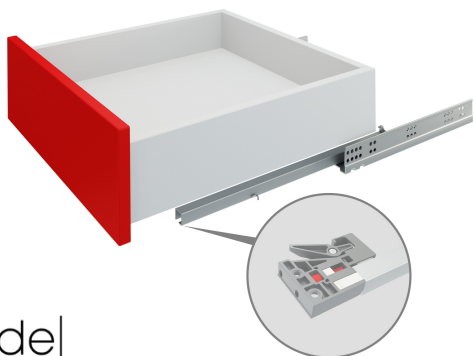

Направляющие скрытого монтажа B-Slide DB8786Zn/400

B·Slide

Характеристики

Цвет изделия	Zn - Цинк
Тип продукции	Основная продукция
Наличие доводчика	Нет
Наличие толкателя	Есть
Наличие толкателя и доводчика вместе	Нет
Тип выдвижения	Неполное выдвижение
Несущая способность (на пару)	20 кг
Метод крепления	Надвижной (с пластиковым фиксатором) метод крепления
Монтажная длина	400 мм
Тип конструкции направляющих	Направляющие скрытого монтажа
Линейка	Направляющие скрытого монтажа B-SLIDE

Модельный ряд

Монтажная длина

300 мм

350 мм

400 мм

450 мм

500 мм

Описание

B-Slide DB8786 — базовые направляющие скрытого монтажа **неполного** выдвижения с **открытием от нажатия**. Модель надвижного монтажа с клипсой.

DB8786 предназначены для создания удобной, современной мебели среднего ценового сегмента для гостиных, гардеробных, детских, ванных и других комнат.

DB8786 долговечны, надежны и выносливы: выдерживают до 60 000 циклов открывания/закрывания, что подтверждено испытаниями в собственной лаборатории ДНК. Модель взаимозаменяема с DB8886.

В комплект входит: