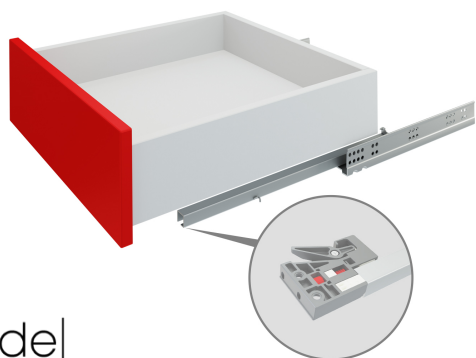

Направляющие скрытого монтажа B-Slide DB8786Zn/450

B·Slide

Характеристики

Цвет изделия	Zn - Цинк
Тип продукции	Основная продукция
Наличие доводчика	Нет
Наличие толкателя	Есть
Наличие толкателя и доводчика вместе	Нет
Тип выдвижения	Неполное выдвижение
Несущая способность (на пару)	22,5 кг
Метод крепления	Надвижной (с пластиковым фиксатором) метод крепления
Монтажная длина	450 мм
Тип конструкции направляющих	Направляющие скрытого монтажа
Линейка	Направляющие скрытого монтажа B-SLIDE

Модельный ряд

Монтажная длина

300 мм

350 мм

400 мм

450 мм

500 мм

Описание

B-Slide DB8786 — базовые направляющие скрытого монтажа **неполного** выдвижения с **открытием от нажатия**. Модель надвижного монтажа с клипсой.

DB8786 предназначены для создания удобной, современной мебели среднего ценового сегмента для гостиных, гардеробных, детских, ванных и других комнат.

DB8786 долговечны, надежны и выносливы: выдерживают до 60 000 циклов открывания/закрывания, что подтверждено испытаниями в собственной лаборатории ДНК. Модель взаимозаменяема с DB8886.

В комплект входит: