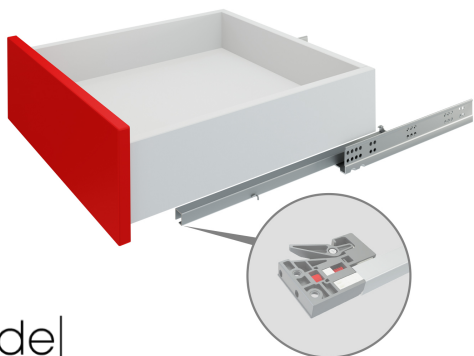

Направляющие скрытого монтажа B-Slide DB8786Zn/500

B·Slide

Характеристики

Цвет изделия	Zn - Цинк
Тип продукции	Основная продукция
Наличие доводчика	Нет
Наличие толкателя	Есть
Наличие толкателя и доводчика вместе	Нет
Тип выдвижения	Неполное выдвижение
Несущая способность (на пару)	25 кг
Метод крепления	Надвижной (с пластиковым фиксатором) метод крепления
Монтажная длина	500 мм
Тип конструкции направляющих	Направляющие скрытого монтажа
Линейка	Направляющие скрытого монтажа B-SLIDE

Модельный ряд

Монтажная длина

300 мм

350 мм

400 мм

450 мм

500 мм

Описание

B-Slide DB8786 — базовые направляющие скрытого монтажа **неполного** выдвижения с **открытием от нажатия**. Модель надвижного монтажа с клипсой.

DB8786 предназначены для создания удобной, современной мебели среднего ценового сегмента для гостиных, гардеробных, детских, ванных и других комнат.

DB8786 долговечны, надежны и выносливы: выдерживают до 60 000 циклов открывания/закрывания, что подтверждено испытаниями в собственной лаборатории ДНК. Модель взаимозаменяема с DB8886.

В комплект входит: