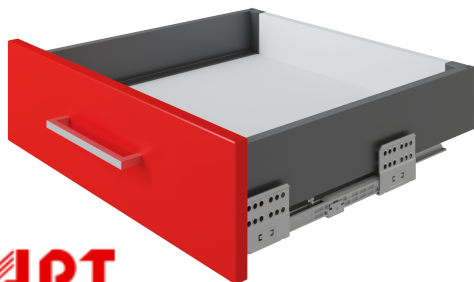

# СТАРТ SOFT с прямыми боковинами стандартной высоты SB18GRPH.1/550

**СТАРТ**

## Характеристики

Цвет изделия	GRPH - Графитовый
Тип продукции	Основная продукция
Наличие доводчика	Есть
Тип выдвижения	Полное выдвижение
Несущая способность (на пару)	40 кг
Минимальная высота проёма	115 мм
Монтажная длина	550 мм
Наличие толкателя	Нет
Тип конструкции направляющих	Системы выдвижения с двойными металлическими боковинами
Форма боковин	Прямая форма боковин
Линейка	Система выдвижения СТАРТ в готовых комплектах
Наличие толкателя и доводчика вместе	Нет
Тип боковин	Стандартной высоты

## Описание

**СТАРТ SOFT SB18** — комплект систем выдвижения для сборки выдвижного мебельного ящика с прямыми боковинами стандартной высоты 86 мм для минимальной высоты проёма 115 мм. Комплект включает в себя направляющие, прямые боковины, держатели фасада и задней стенки, заглушки с логотипом BOYARD и необходимый крепёж.

Мебельный ящик стандартной высоты на базе **СТАРТ SOFT SB18** особенно хорошо подойдёт для хранения предметов, которые постоянно нужны под рукой и к которым важно обеспечить оперативный, лёгкий доступ.