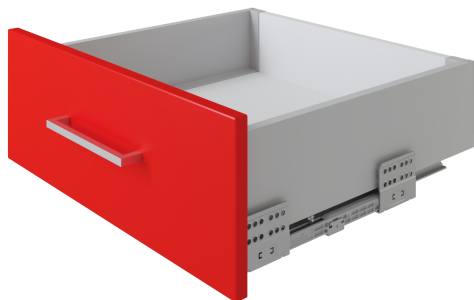

# СТАРТ SOFT с прямыми боковинами средней высоты SB19GR.1/550

## Характеристики

Цвет изделия	GR - Серый
Тип продукции	Основная продукция
Наличие доводчика	Есть
Тип выдвижения	Полное выдвижение
Несущая способность (на пару)	40 кг
Минимальная высота проёма	147 мм
Монтажная длина	550 мм
Наличие толкателя	Нет
Тип конструкции направляющих	Системы выдвижения с двойными металлическими боковинами
Форма боковин	Прямая форма боковин
Линейка	Система выдвижения СТАРТ в готовых комплектах
Наличие толкателя и доводчика вместе	Нет
Тип боковин	Средней высоты

## Описание

**СТАРТ SOFT SB19** — комплект систем выдвижения для сборки выдвижного мебельного ящика с прямыми боковинами **средней высоты 118 мм для минимальной высоты проёма 147 мм**. Комплект включает в себя направляющие, прямые боковины, держатели фасада и задней стенки, заглушки с логотипом BOYARD и необходимый крепеж.

Для сборки выдвижного мебельного ящика на базе **СТАРТ SOFT SB19** необходимо самостоятельно изготовить фасад, заднюю стенку и дно ящика.

**СТАРТ SOFT SB19** средней высоты с прямыми боковыми стенками обладает рядом актуальных преимуществ: удобная высота боковин позволяет организовать в них хранение как необходимых мелочей, так и более крупных предметов, например, кухонной бакалеи или текстиля. В отличие от аналогичного **СТАРТ** с традиционными боковинами и рейлингами ящик со сплошными боковыми стенками без рейлингов более удобен для хранения разных по габаритам, форме и длине предметов. Более высокие сплошные боковины лучше удерживают ряды из плоских тарелок, крышек, не позволяя им заваливаться набок и падать в пространство между рейлингом и корпусом мебели. Прямая форма боковых стенок бережёт полезное пространство внутри выдвижного ящика, придаёт ему завершенный стильный вид и соответствует трендам современной интерьерной моды.