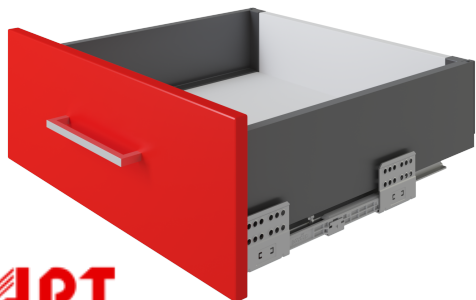

СТАРТ SOFT с прямыми боковинами средней высоты SB19GRPH.1/550

СТАРТ

Характеристики

Цвет изделия	GRPH - Графитовый
Тип продукции	Основная продукция
Наличие доводчика	Есть
Тип выдвижения	Полное выдвижение
Несущая способность (на пару)	40 кг
Минимальная высота проёма	147 мм
Монтажная длина	550 мм
Наличие толкателя	Нет
Тип конструкции направляющих	Системы выдвижения с двойными металлическими боковинами
Форма боковин	Прямая форма боковин
Линейка	Система выдвижения СТАРТ в готовых комплектах
Наличие толкателя и доводчика вместе	Нет
Тип боковин	Средней высоты

Цвет изделия

GR - Серый

GRPH - Графитовый

W - Белый

Описание

СТАРТ SOFT SB19 — комплект систем выдвижения для сборки выдвижного мебельного ящика с прямыми боковинами **средней высоты 118 мм для минимальной высоты проёма 147 мм**. Комплект включает в себя направляющие, прямые боковины, держатели фасада и задней стенки, заглушки с логотипом BOYARD и необходимый крепеж.

Для сборки выдвижного мебельного ящика на базе **СТАРТ SOFT SB19** необходимо самостоятельно изготовить фасад, заднюю стенку и дно ящика.

СТАРТ SOFT SB19 средней высоты с прямыми боковыми стенками обладает рядом актуальных преимуществ: удобная высота боковин позволяет организовать в них хранение как необходимых мелочей, так и более крупных предметов, например, кухонной бакалеи или текстиля. В отличие от аналогичного **СТАРТ** с традиционными боковинами и рейлингами ящик со сплошными боковыми стенками без рейлингов более удобен для хранения разных по габаритам, форме и длине предметов. Более высокие сплошные боковины лучше удерживают ряды из плоских тарелок, крышек, не позволяя им заваливаться набок и падать в пространство между рейлингом и корпусом мебели. Прямая форма боковых стенок бережёт полезное пространство внутри выдвижного ящика, придаёт ему завершенный стильный вид и соответствует трендам современной интерьерной моды.