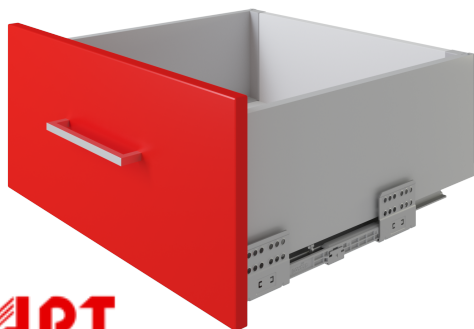

СТАРТ SOFT с прямыми боковинами высокий SB20GR.1/550

СТАРТ

Характеристики

Цвет изделия	GR - Серый
Тип продукции	Основная продукция
Наличие доводчика	Есть
Тип выдвижения	Полное выдвижение
Несущая способность (на пару)	40 кг
Минимальная высота проёма	198 мм
Монтажная длина	550 мм
Наличие толкателя	Нет
Тип конструкции направляющих	Системы выдвижения с двойными металлическими боковинами
Форма боковин	Прямая форма боковин
Линейка	Система выдвижения СТАРТ в готовых комплектах
Наличие толкателя и доводчика вместе	Нет
Тип боковин	Высокие

Цвет изделия

GR - Серый

GRPH - Графитовый

W - Белый

Описание

СТАРТ SOFT SB20 — комплект систем выдвижения для сборки **высокого** выдвижного мебельного ящика с прямыми боковинами **высотой 167 мм для минимальной высоты проёма 198 мм**.

Комплект включает в себя направляющие, прямые боковины, держатели фасада и задней стенки, заглушки с логотипом BOYARD и необходимый крепёж.

Для сборки выдвижного мебельного ящика на базе **СТАРТ SOFT SB20** необходимо самостоятельно изготовить фасад, заднюю стенку и дно ящика.

СТАРТ SOFT SB20 — комплект для формирования очень вместительных и высоких выдвижных ящиков с прямыми металлическими боковинами. Такие мебельные ящики часто располагаются в нижней части гарнитуров для кухонь, ванных комнат, гардеробных, офисных кабинетов, архивов.