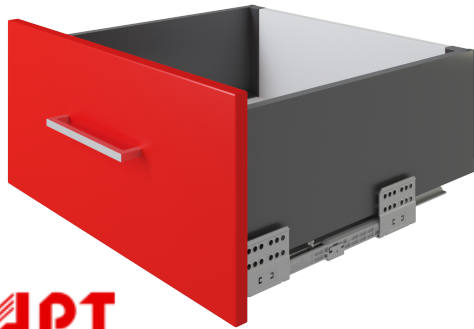

СТАРТ SOFT с прямыми боковинами высоким SB20GRPH.1/550

СТАРТ

Характеристики

Цвет изделия	GRPH - Графитовый
Тип продукции	Основная продукция
Наличие доводчика	Есть
Тип выдвижения	Полное выдвижение
Несущая способность (на пару)	40 кг
Минимальная высота проёма	198 мм
Монтажная длина	550 мм
Наличие толкателя	Нет
Тип конструкции направляющих	Системы выдвижения с двойными металлическими боковинами
Форма боковин	Прямая форма боковин
Линейка	Система выдвижения СТАРТ в готовых комплектах
Наличие толкателя и доводчика вместе	Нет
Тип боковин	Высокие

Цвет изделия

GR - Серый

GRPH - Графитовый

W - Белый

Описание

СТАРТ SOFT SB20 — комплект систем выдвижения для сборки **высокого** выдвижного мебельного ящика с прямыми боковинами **высотой 167 мм для минимальной высоты проёма 198 мм**.

Комплект включает в себя направляющие, прямые боковины, держатели фасада и задней стенки, заглушки с логотипом BOYARD и необходимый крепёж.

Для сборки выдвижного мебельного ящика на базе **СТАРТ SOFT SB20** необходимо самостоятельно изготовить фасад, заднюю стенку и дно ящика.

СТАРТ SOFT SB20 — комплект для формирования очень вместительных и высоких выдвижных ящиков с прямыми металлическими боковинами. Такие мебельные ящики часто располагаются в нижней части гарнитуров для кухонь, ванных комнат, гардеробных, офисных кабинетов, архивов.