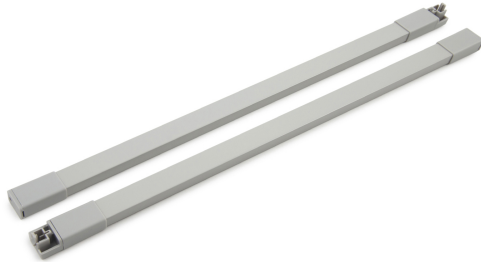

# Продольный прямоугольный рейлинг для систем выдвижения СТАРТ SBR09/GR/550

**СТАРТ**

## Описание

**SBR09** – прямоугольный рейлинг, предназначенный для формирования выдвижных мебельных ящиков. Применяется с держателями рейлинга SBH40 и держателями задней стенки SBH61, SBH62, SBH63, SBH65 (в зависимости от выбранной высоты боковин) для формирования выдвижного мебельного ящика любой желаемой высоты с прямыми боковинами.

## Характеристики

Цвет изделия	GR - Серый
Тип продукции	Комплектующие
Монтажная длина	550 мм
Наличие толкателя	Нет
Тип конструкции направляющих	Системы выдвижения с двойными металлическими боковинами
Линейка	Аксессуары СТАРТ
Аксессуары	Аксессуары СТАРТ
Наличие толкателя и доводчика вместе	Нет

### Цвет изделия

GR - Серый

GRPH - Графитовый

W - Белый