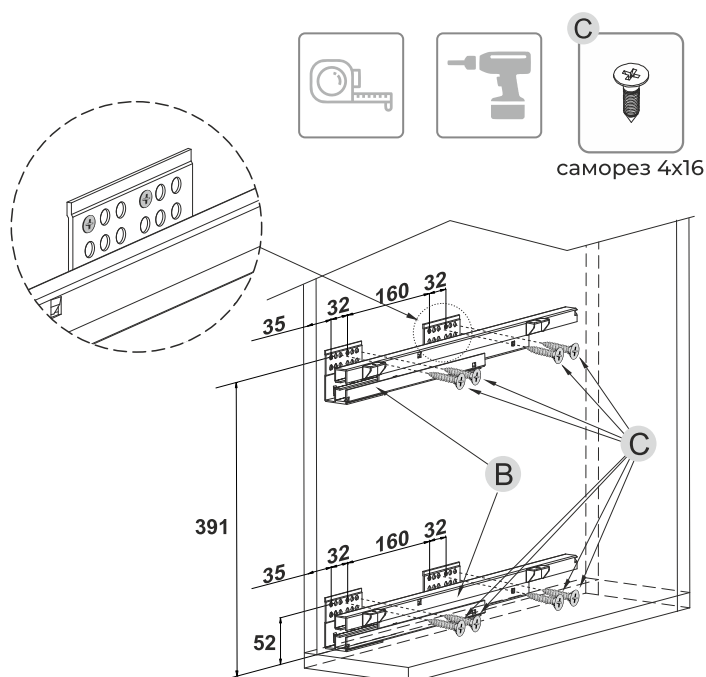

## ПАРАМЕТРЫ ИЗДЕЛИЯ И РАЗМЕРЫ МЕБЕЛЬНОГО КОРОБА

| Ширина мебельного короба | Артикул корзины                   | Размер корзины (ШхДхВ), мм |
|--------------------------|-----------------------------------|----------------------------|
| 150 мм                   | KR07/1/0/150<br>KR07/1/0/150/GRPH | 106x485x530                |
| 200 мм                   | KR07/1/0/200<br>KR07/1/0/200/GRPH | 156x485x530                |

## 3. Рекомендуемые габариты мебельного короба

## 2. Размеры для установки направляющих