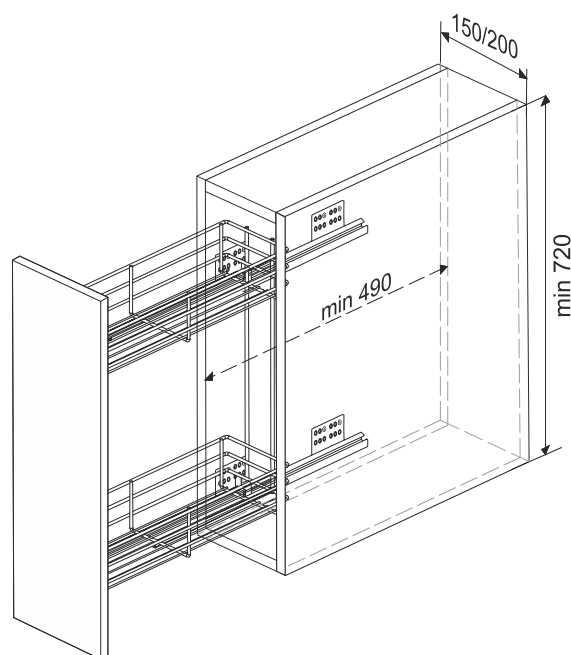

# Инструкция по установке KR08 BELLISSIMO

Бутылочница на направляющих скрытого монтажа

KR08/1/3/150L, KR08/1/3/200/L, KR08/1/3/150/R, KR08/1/3/200/R,  
KR08/1/3/150L/GRPH, KR08/1/3/200/L/GRPH, KR08/1/3/150/R/GRPH, KR08/1/3/200/R/GRPH

## ПАРАМЕТРЫ ИЗДЕЛИЯ И РАЗМЕРЫ МЕБЕЛЬНОГО КОРОБА

| Ширина мебельного короба | Артикул корзины                   | Размер корзины (ШхДхВ), мм |
|--------------------------|-----------------------------------|----------------------------|
| 150 мм                   | KR07/1/0/150<br>KR07/1/0/150/GRPH | 106x485x530                |
| 200 мм                   | KR07/1/0/200<br>KR07/1/0/200/GRPH | 156x485x530                |

## 3. Рекомендуемые габариты мебельного короба