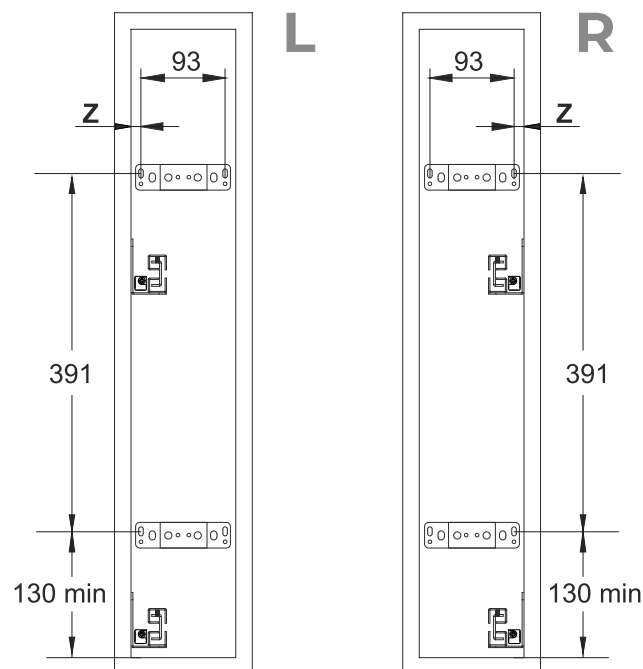

6. Регулировка фасада

Инструкция
по сборке

Инструкция
по уходу
за изделиями