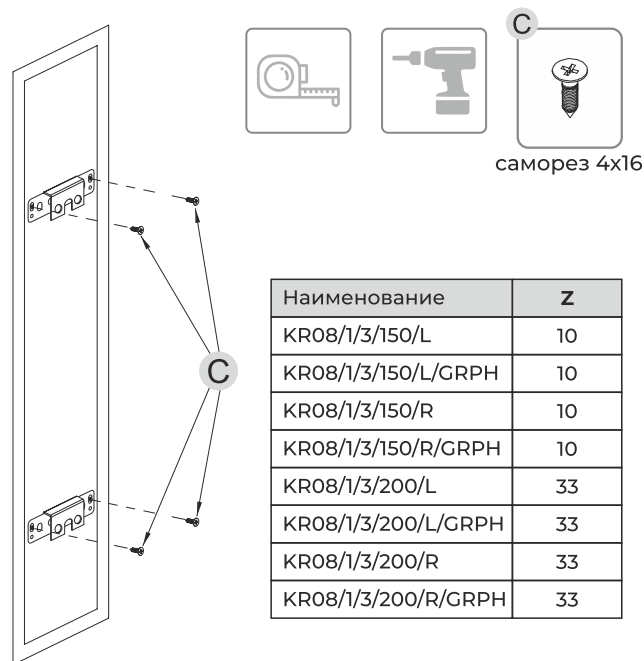

5. Установочные размеры для установки фасада