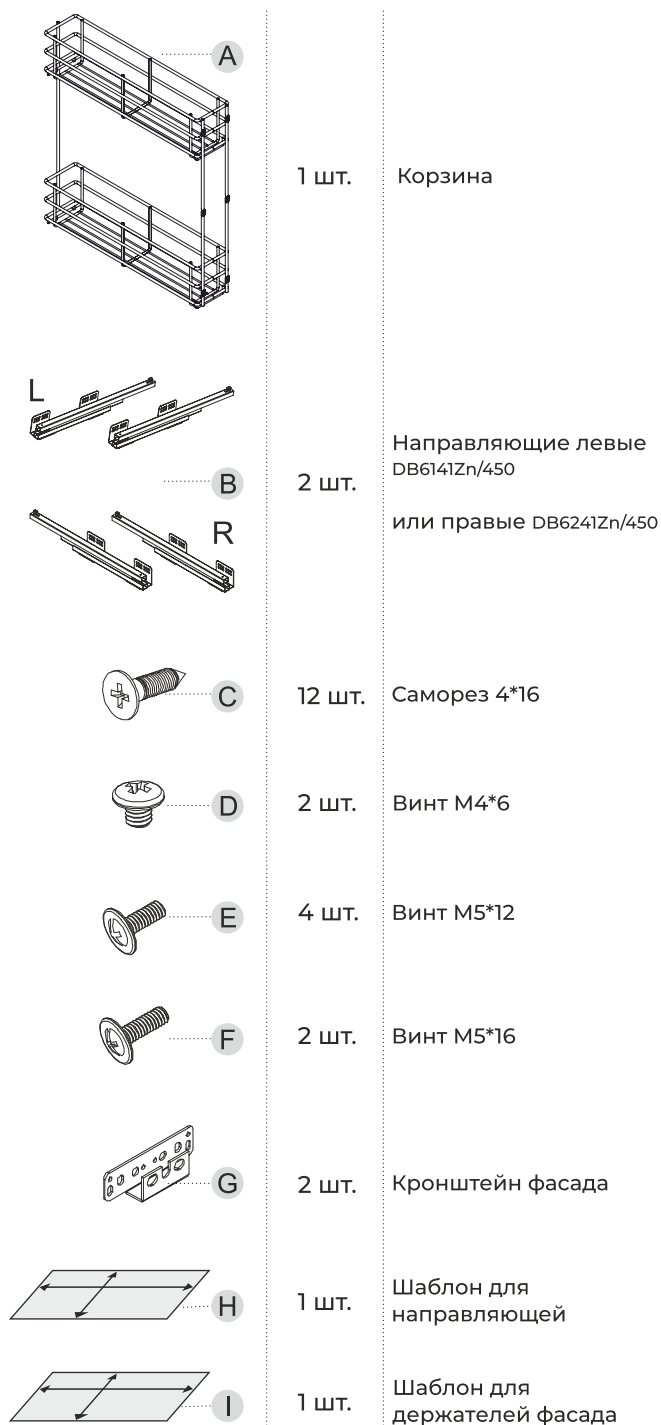

Инструкция по установке KR08 BELLISSIMO

Бутылочница на направляющих скрытого монтажа

KR08/1/3/150L, KR08/1/3/200/L, KR08/1/3/150/R, KR08/1/3/200/R,
KR08/1/3/150L/GRPH, KR08/1/3/200/L/GRPH, KR08/1/3/150/R/GRPH, KR08/1/3/200/R/GRPH

ПАРАМЕТРЫ ИЗДЕЛИЯ И РАЗМЕРЫ МЕБЕЛЬНОГО КОРОБА

Ширина мебельного короба	Артикул корзины	Размер корзины (ШхДхВ), мм
150 мм	KR07/1/0/150 KR07/1/0/150/GRPH	106x485x530
200 мм	KR07/1/0/200 KR07/1/0/200/GRPH	156x485x530

1. Комплектация