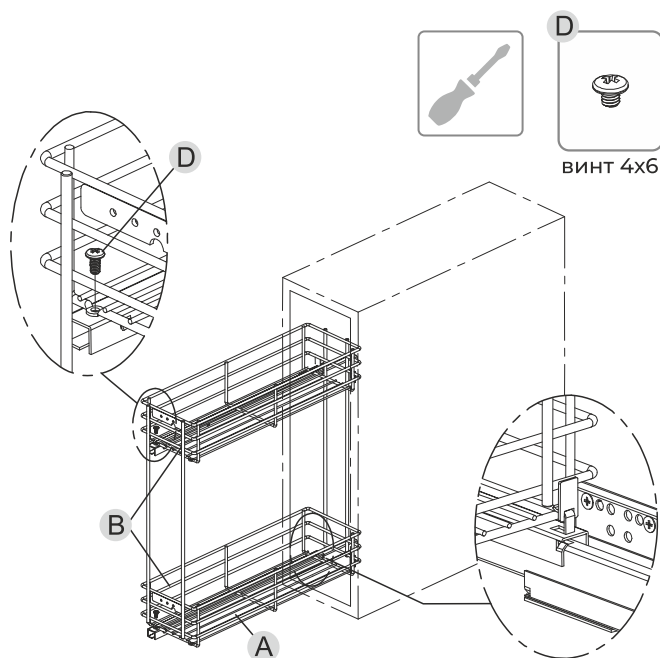

Инструкция по установке KR08 BELLISSIMO

Бутылочница на направляющих скрытого монтажа

KR08/1/3/150L, KR08/1/3/200/L, KR08/1/3/150/R, KR08/1/3/200/R,

KR08/1/3/150L/GRPH, KR08/1/3/200/L/GRPH, KR08/1/3/150/R/GRPH, KR08/1/3/200/R/GRPH

BOYARD
Решение для мебели

4. Установка корзины на направляющие